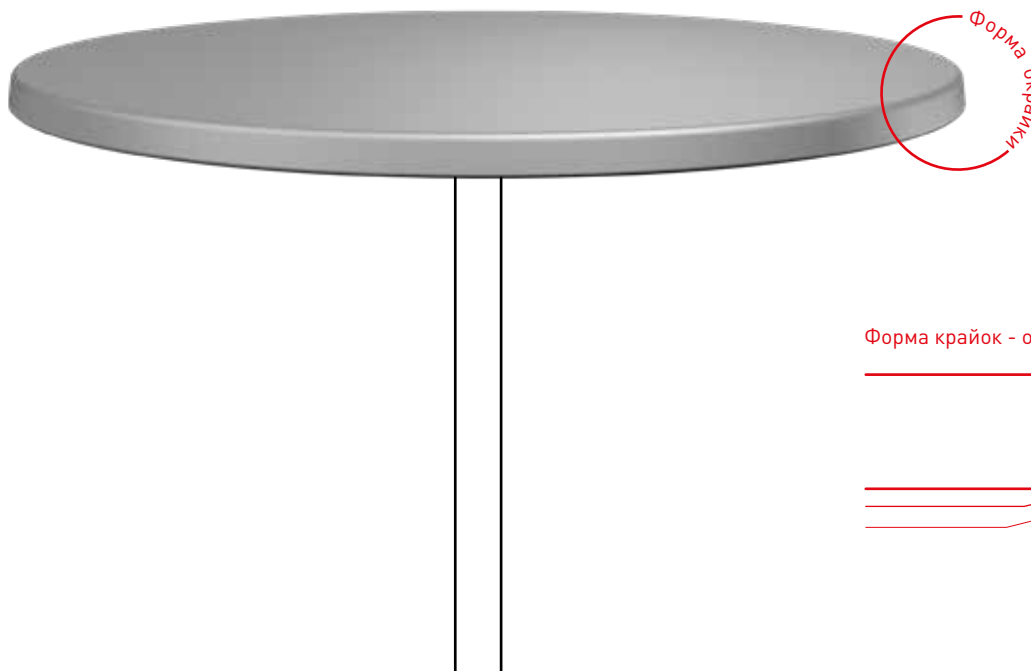

Classic

Товщина крайок стільниць 26, 30 і 35 мм.
Застосування всередині приміщень і на вулиці.

Форма крайок - оригінальні розміри

Переконливі переваги

- Стійкість до погодних впливів, ультрафіолету і спеки
- Індивідуальний декор поверхні за бажанням
- Довговічні, міцні і прості в догляді
- Екологічні та придатні до вторинної переробки
- 5 років гарантії

- Ø від 60 до 120 см
- від 55 x 55 до 90 x 90 см
- від 70 x 60 до 120 x 80 см

Таблиця розмірів стор. 31 - 32

В кафе, у приватному саду або у зоні відпочинку на заході - стіл завжди в центрі уваги. Його стільниця повинна витримувати жар сигарети, удари, спеку і вплив хімічних миючих засобів, а також бути безпечною для продуктів. Серія classic фірми Werzalit об'єднує всі ці якості в ефектному дизайні і елегантності, невіддільній часу. Класичні декори під камінь і дерево, а також неяскраві кольори, за бажанням з окантовкою зі сталі або бронзи, створюють комфортну атмосферу як всередині приміщення, так і назовні.