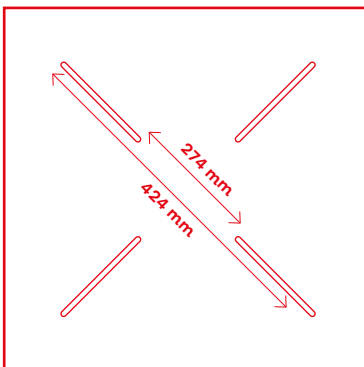

Система Eco-Fix*

За допомогою методу EcoFix можна кріпити есе опори тільки гвинтами в пази. Не потрібно спеціального просвердлювання. 10-міліметрові стільниці сагіно кріпляться тільки за допомогою EcoFix.

* Попередньо фрезеровані канавки та EcoFix призначені лише для Carino