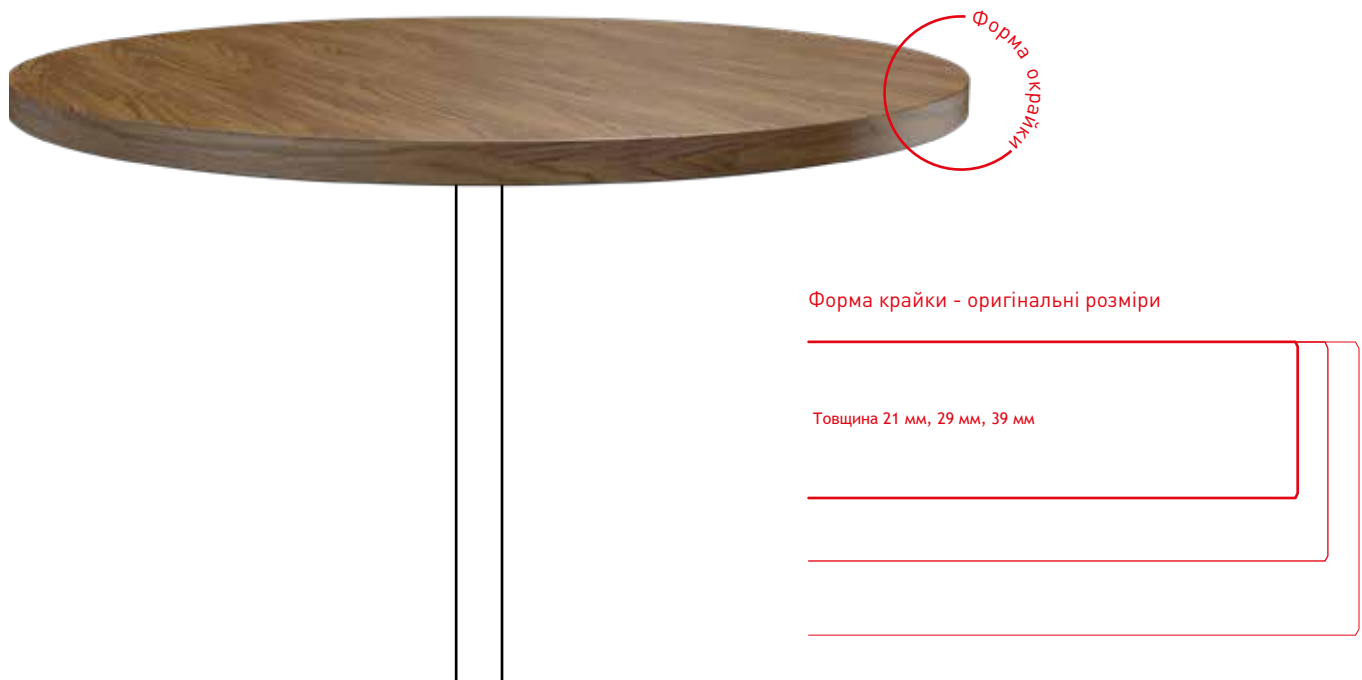

бетон

іржаво-коричневий

темпера
срібляста

сієна

Cambium

Товщина стільниць 21, 29 і 39 мм
Застосування всередині приміщень

Вражаючі переваги

- Різноманітні декори, розміри і товщини
- Легкий догляд, стійкість до подряпин, кромка ABS
- Легкий монтаж на різні опори
- Безпечні для харчових продуктів
- 5 років гарантії