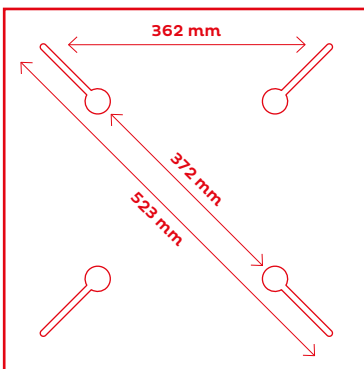

Фрезеровані пази*

За додаткову плату можлива поставка запатентованих кріпильних систем з вирізаними пазами на нижньому боці стільниці. Це дозволить встановити стільницю на всі стандартні опори без свердління.