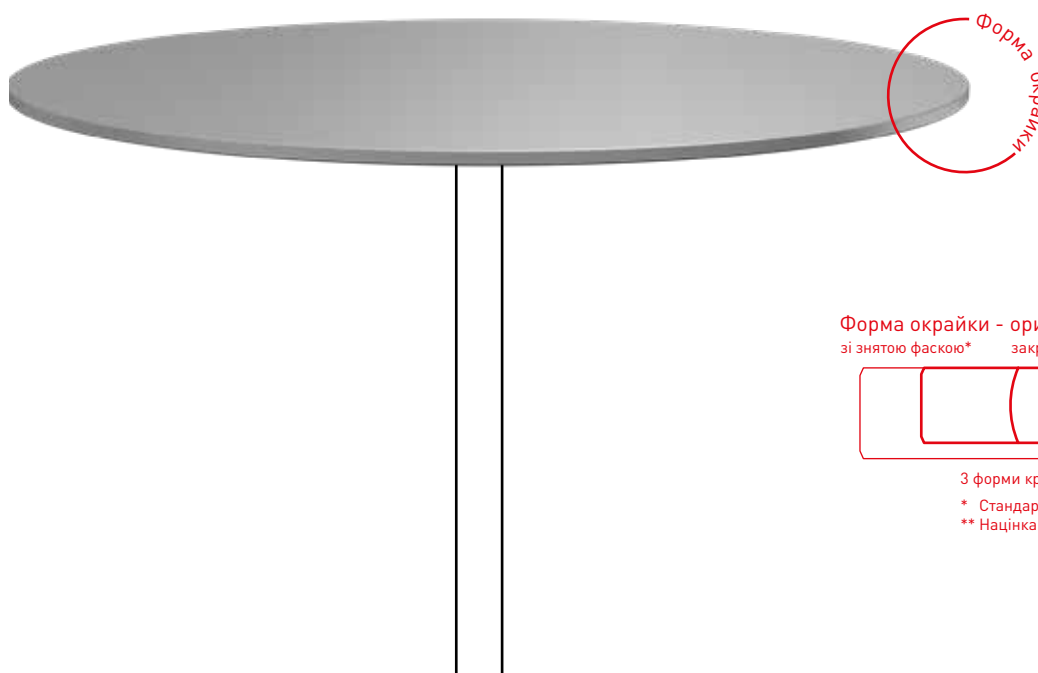

іржаво-коричневий

травертин

темпера срібляста

каталан

мармур маркіна

Carino

Товщина стільниць 10 і 12 мм.
Застосування всередині приміщень і на вулиці.

Форма окрайки - оригінальні розміри