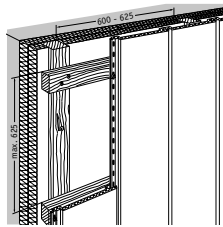

Кутові перехідні з'єднання

З'єднувальний профіль F

Алюмінієвий внутрішній кутвий профіль

Зовнішній кут C

Алюмінієвий зовнішній кутвий профіль

Стикувальні шви

Стикувальний / покриваючий профіль

Стрічка ущільнення швів

Оздоблювальні профілі

Z-профіль 1

Z-профіль 2

Внутрішній куточок 30/20

Варіанти монтажу

1. Монтаж по горизонталі (selekt)

2. Монтаж по вертикалі (selekt)

3. Монтаж по горизонталі, палубна укладка (selekt)