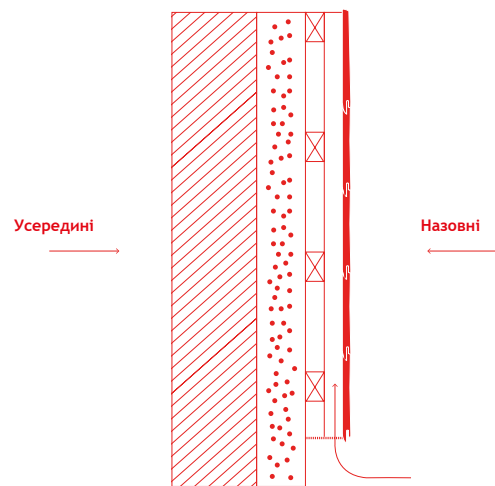

Клімат від Werzalit

Фасадні системи WERZALIT - це системи вентильованих фасадів для надійного захисту будівель. Фасад залишається сухим, що гарантує довгий термін служби.