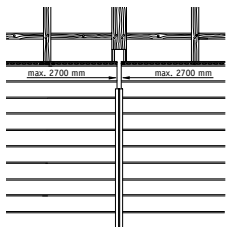

Кутові перехідні з'єднання

З'єднувальний профіль F

Алюмінієвий внутрішній кутвий профіль

Зовнішній кут C

Алюмінієвий зовнішній кутвий профіль

Стикувальні шви

Стикувальний / покриваючий профіль

Стрічка ущільнення швів

Оздоблювальні профілі

Z-профіль 1

Z-профіль 2

Внутрішній куточок 30/20

Варіанти монтажу

1. Монтаж по горизонталі (selekt)

2. Монтаж по вертикалі (selekt)

3. Монтаж по горизонталі, палубна укладка (selekt)

4. Монтаж по горизонталі з вертикальним швом, з обробкою покриваючим профілем (selekt)

5. Монтаж по діагоналі (selekt)

Технічні характеристики

	selekt	selekt-алюміній
Матеріал	WERZALIT	Алюміній
Ширина профілю	170 мм	172 мм
Ширина покриття	155 мм (+1/-2 мм)	155 мм (+1/-2 мм)
Товщина	19 мм	19 мм
Довжина профілю	5500 мм	5480 мм
Довжина покриття	max. 5400 мм	5440 мм
Витрата матеріалу / м ²	6,45 пог. м.	6,45 пог. м.
Клас пожежостійкості	B2*	незаймистий
Поверхня	Декорована або ламінована	Декорована
Вага / м ²	9,7 кг	8,1 кг