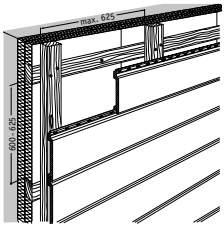

Кутові перехідні з'єднання

З'єднувальний профіль F

Алюмінієвий внутрішній кутвий профіль

Зовнішній кут C

Алюмінієвий зовнішній кутвий профіль

Стикувальні шви

Стикувальний / покриваючий профіль

Стрічка ущільнення швів

Оздоблювальні профілі

Z-профіль 1

Z-профіль 2

Внутрішній куточок 30/20

Варіанти монтажу

1. Монтаж по горизонталі (selekt)

2. Монтаж по вертикалі (selekt)

3. Монтаж по горизонталі, палубна укладка (selekt)