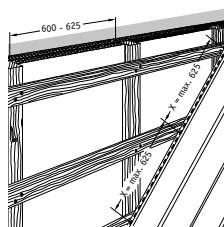

Кутові перехідні з'єднання

З'єднувальний профіль F

Алюмінієвий внутрішній кутвий профіль

Зовнішній кут C

Алюмінієвий зовнішній кутвий профіль

Стикувальні шви

Стикувальний / покриваючий профіль

Стрічка ущільнення швів

Оздоблювальні профілі

Z-профіль 1

Z-профіль 2

Внутрішній куточок 30/20

Варіанти монтажу

1. Монтаж по горизонталі (selekt)

2. Монтаж по вертикалі (selekt)

3. Монтаж по горизонталі, палубна укладка (selekt)

4. Монтаж по горизонталі з вертикальним швом, з обробкою покриваючим профілем (selekt)

5. Монтаж по діагоналі (selekt)

Технічні характеристики

	selekt	selekt-алюміній
Матеріал	WERZALIT	Алюміній
Ширина профілю	170 мм	172 мм
Ширина покриття	155 мм (+1/-2 мм)	155 мм (+1/-2 мм)
Товщина	19 мм	19 мм
Довжина профілю	5500 мм	5480 мм
Довжина покриття	max. 5400 мм	5440 мм
Витрата матеріалу / м ²	6,45 пог. м.	6,45 пог. м.
Клас пожежостійкості	B2*	незаймистий
Поверхня	Декорована або ламінована	Декорована
Вага / м ²	9,7 кг	8,1 кг