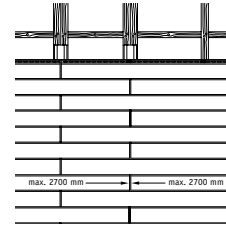

Кутові перехідні з'єднання

З'єднувальний профіль F

Алюмінієвий внутрішній кутвий профіль

Зовнішній кут C

Алюмінієвий зовнішній кутвий профіль

Стикувальні шви

Стикувальний / покриваючий профіль

Стрічка ущільнення швів

Оздоблювальні профілі

Z-профіль 1

Z-профіль 2

Внутрішній куточок 30/20

Варіанти монтажу

1. Монтаж по горизонталі (selekt)

2. Монтаж по вертикалі (selekt)

3. Монтаж по горизонталі, палубна укладка (selekt)

4. Монтаж по горизонталі з вертикальним швом, з обробкою покриваючим профілем (selekt)

5. Монтаж по діагоналі (selekt)

Технічні характеристики

	selekt	selekt-алюміній
Матеріал	WERZALIT	Алюміній
Ширина профілю	170 мм	172 мм
Ширина покриття	155 мм (+1/-2 мм)	155 мм (+1/-2 мм)
Товщина	19 мм	19 мм
Довжина профілю	5500 мм	5480 мм
Довжина покриття	max. 5400 мм	5440 мм
Витрата матеріалу / м ²	6,45 пог. м.	6,45 пог. м.
Клас пожежостійкості	B2*	незаймистий
Поверхня	Декорована або ламінована	Декорована
Вага / м ²	9,7 кг	8,1 кг