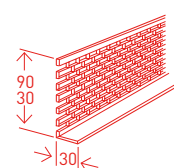

Акcesуари

Стрічка ущільнення швів

Вентиляційний профіль