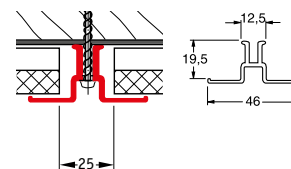

158
 африканське ебенове дерево

Аксессуары

Початкові і кріпильні профілі

Початковий профіль N + F

Початковий профіль для вертикального монтажу

Початковий профіль P

Вентиляційний профіль

Окантовочний профіль 2

Кутові перехідні з'єднання

З'єднувальний профіль F

Алюмінієвий внутрішній кутвий профіль

Зовнішній кут C

Алюмінієвий зовнішній кутвий профіль

Стикувальні шви

Стикувальний / покриваючий профіль

Стрічка ущільнення швів

Оздоблювальні профілі

Z-профіль 1

Z-профіль 2

Внутрішній куточок 30/20

Варіанти монтажу

1. Монтаж по горизонталі (selekt)

2. Монтаж по вертикалі (selekt)

3. Монтаж по горизонталі, палубна укладка (selekt)