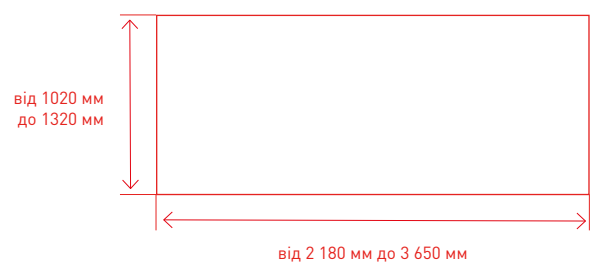

Переваги з першого погляду

- Вид натурального дерева
- Стійкість до погодних впливів
- Стабільна форма, довгий термін служби
- Немає сколів
- Практично не вимагають догляду, просто промити водою
- Гарантія до 10 років