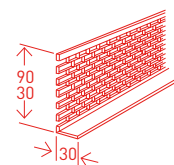

Вентиляционный
профиль