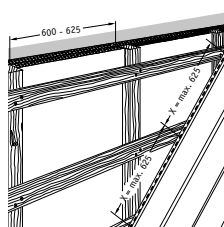

Отделочные профили

Z-профиль 1

Z-профиль 2

Внутренний уголок 30/20

Варианты монтажа

1. Монтаж по горизонтали (selekta)

2. Монтаж по вертикали (selekta)

3. Монтаж по горизонтали, палубная укладка (selekta)

4. Монтаж по горизонтали с вертикальным швом, с отделкой покрывающим профилем (selekta)

5. Монтаж по диагонали (selekta)

Технические данные

	selekta	selekta Алюминий
Материал	WERZALIT	Алюминий
Ширина профиля	170 мм	172 мм
Ширина покрытия	155 мм (+1/-2 мм)	155 мм (+1/-2 мм)
Толщина	19 мм	19 мм
Длина профиля	5.500 мм	5480 мм
Длина покрытия	Макс. 5.400 мм	5440 мм
Расход материала/м ²	6,45 пог. м.	6,45 пог. м.
Класс пожарной защиты	B2*	не горючий
Поверхность	декорированная или ламинированная	декорированная
Вес/м ²	9,7 кг	8,1 кг