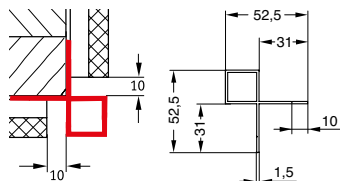

Угловые переходные соединения

Соединительный профиль F

Алюминиевый внутренний угловой профиль

Внешний уголок C

Алюминиевый внешний угловой профиль

Стыковочные швы

Стыковочный / покрывающий профиль

Лента уплотнения швов

Отделочные профили

Z-профиль 1

Z-профиль 2

Внутренний уголок 30/20

Варианты монтажа

1. Монтаж по горизонтали (selekta)

2. Монтаж по вертикали (selekta)

3. Монтаж по горизонтали, палубная укладка (selekta)