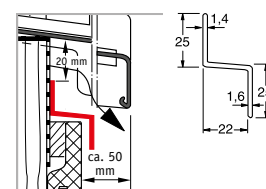

Угловые переходные соединения

Соединительный профиль F

Алюминиевый внутренний угловой профиль

Внешний уголок C

Алюминиевый внешний угловой профиль

Стыковочные швы

Стыковочный / покрывающий профиль

Лента уплотнения швов

Отделочные профили

Z-профиль 1

Z-профиль 2

Внутренний уголок 30/20

Варианты монтажа

1. Монтаж по горизонтали (selekta)

2. Монтаж по вертикали (selekta)

3. Монтаж по горизонтали, палубная укладка (selekta)

4. Монтаж по горизонтали с вертикальным швом, с отделкой покрывающим профилем (selekta)

5. Монтаж по диагонали (selekta)

Технические данные

	selekta	selekta Алюминий
Материал	WERZALIT	Алюминий
Ширина профиля	170 мм	172 мм
Ширина покрытия	155 мм (+1/-2 мм)	155 мм (+1/-2 мм)
Толщина	19 мм	19 мм
Длина профиля	5.500 мм	5480 мм
Длина покрытия	Макс. 5.400 мм	5440 мм
Расход материала/м ²	6,45 пог. м.	6,45 пог. м.
Класс пожарной защиты	B2*	не горючий
Поверхность	декорированная или ламинированная	декорированная
Вес/м ²	9,7 кг	8,1 кг