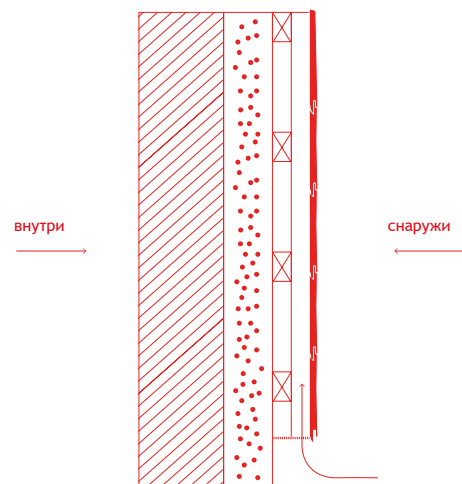

Фасад — это самовыражение

Наши материалы

Фасадные профили системы selekta фирмы WERZALIT изготавливаются из запатентованного древесного материала из стружки свежего дерева, преимущественно бука и сосны. Стружка прессуется с добавлением смол под большим давлением и при высокой температуре. Доступен широкий ряд декоративных поверхностей в зависимости от требований к фасаду.

Фасадные профили системы selekta-алюминий – это профили из прессованного алюминия. Благодаря порошковой покраске предлагается 4 декора под дерево и практически неограниченные возможности выбора в однотонных декорах. Алюминий уже давно получил заслуженную репутацию превосходного материала для фасадов.

Фасадные панели системы square из материала HPL – это многослойные плиты, спрессованные из нескольких слоев пропитанной смолой специальной бумаги под большим давлением и при высокой температуре. Данные фасадные плиты могут поставляться больших размеров и в большом количестве декоров.

Климат от Werzalit

Фасадные системы фирмы WERZALIT – это системы вентилируемых фасадов для надежной защиты строений. Фасад остается сухим, что гарантирует долгий срок службы.