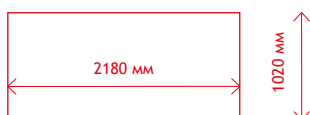

Размеры

2180 x 1020 x 6/8 мм
Класс пожарной защиты
В2*, В1**