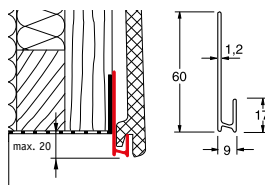

158
африканское
эбеновое дерево

Аксессуары

Начальные и крепежные профили

Начальный профиль N + F

Начальный профиль для вертикального монтажа

Начальный профиль P

Вентиляционный профиль

Окантовочный профиль 2

Угловые переходные соединения

Соединительный профиль F

Алюминиевый внутренний угловой профиль

Внешний уголок C

Алюминиевый внешний угловой профиль

Стыковочные швы

Стыковочный / покрывающий профиль

Лента уплотнения швов