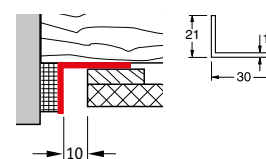

Угловые переходные соединения

Соединительный профиль F

Алюминиевый внутренний угловой профиль

Внешний уголок C

Алюминиевый внешний угловой профиль

Стыковочные швы

Стыковочный / покрывающий профиль

Лента уплотнения швов

Отделочные профили

Z-профиль 1

Z-профиль 2

Внутренний уголок 30/20

Варианты монтажа

1. Монтаж по горизонтали (selekta)

2. Монтаж по вертикали (selekta)

3. Монтаж по горизонтали, палубная укладка (selekta)