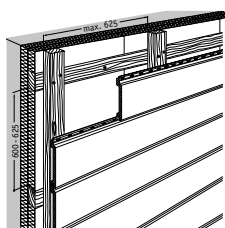

Угловые переходные соединения

Соединительный профиль F

Алюминиевый внутренний угловой профиль

Внешний уголок C

Алюминиевый внешний угловой профиль

Стыковочные швы

Стыковочный / покрывающий профиль

Лента уплотнения швов

Отделочные профили

Z-профиль 1

Z-профиль 2

Внутренний уголок 30/20

Варианты монтажа

1. Монтаж по горизонтали (selekta)

2. Монтаж по вертикали (selekta)

3. Монтаж по горизонтали, палубная укладка (selekta)

4. Монтаж по горизонтали с вертикальным швом, с отделкой покрывающим профилем (selekta)

5. Монтаж по диагонали (selekta)

Технические данные

	selekta	selekta Алюминий
Материал	WERZALIT	Алюминий
Ширина профиля	170 мм	172 мм
Ширина покрытия	155 мм (+1/-2 мм)	155 мм (+1/-2 мм)
Толщина	19 мм	19 мм
Длина профиля	5.500 мм	5480 мм
Длина покрытия	Макс. 5.400 мм	5440 мм
Расход материала/м ²	6,45 пог. м.	6,45 пог. м.
Класс пожарной защиты	B2*	не горючий
Поверхность	декорированная или ламинированная	декорированная
Вес/м ²	9,7 кг	8,1 кг