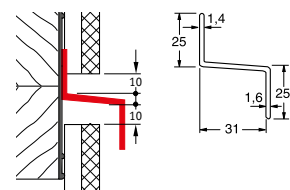

Угловые переходные соединения

Соединительный профиль F

Алюминиевый внутренний угловой профиль

Внешний уголок C

Алюминиевый внешний угловой профиль

Стыковочные швы

Стыковочный / покрывающий профиль

Лента уплотнения швов

Отделочные профили

Z-профиль 1

Z-профиль 2

Внутренний уголок 30/20

Варианты монтажа

1. Монтаж по горизонтали (selekta)

2. Монтаж по вертикали (selekta)

3. Монтаж по горизонтали, палубная укладка (selekta)

4. Монтаж по горизонтали с вертикальным швом, с отделкой покрывающим профилем (selekta)

5. Монтаж по диагонали (selekta)

Технические данные

	selekta	selekta Алюминий
Материал	WERZALIT	Алюминий
Ширина профиля	170 мм	172 мм
Ширина покрытия	155 мм (+1/-2 мм)	155 мм (+1/-2 мм)
Толщина	19 мм	19 мм
Длина профиля	5.500 мм	5480 мм
Длина покрытия	Макс. 5.400 мм	5440 мм
Расход материала/м ²	6,45 пог. м.	6,45 пог. м.
Класс пожарной защиты	B2*	не горючий
Поверхность	декорированная или ламинированная	декорированная
Вес/м ²	9,7 кг	8,1 кг