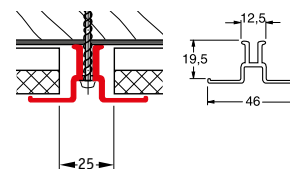

Угловые переходные соединения

Соединительный профиль F

Алюминиевый внутренний угловой профиль

Внешний уголок C

Алюминиевый внешний угловой профиль

Стыковочные швы

Стыковочный / покрывающий профиль

Лента уплотнения швов

Отделочные профили

Z-профиль 1

Z-профиль 2

Внутренний уголок 30/20

Варианты монтажа

1. Монтаж по горизонтали (selekta)

2. Монтаж по вертикали (selekta)

3. Монтаж по горизонтали, палубная укладка (selekta)

4. Монтаж по горизонтали с вертикальным швом, с отделкой покрывающим профилем (selekta)

5. Монтаж по диагонали (selekta)

Технические данные

	selekta	selekta Алюминий
Материал	WERZALIT	Алюминий
Ширина профиля	170 мм	172 мм
Ширина покрытия	155 мм (+1/-2 мм)	155 мм (+1/-2 мм)
Толщина	19 мм	19 мм
Длина профиля	5.500 мм	5480 мм
Длина покрытия	Макс. 5.400 мм	5440 мм
Расход материала/м ²	6,45 пог. м.	6,45 пог. м.
Класс пожарной защиты	B2*	не горючий
Поверхность	декорированная или ламинированная	декорированная
Вес/м ²	9,7 кг	8,1 кг