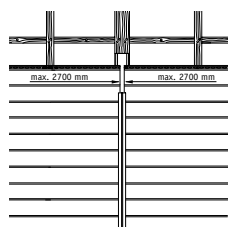

Отделочные профили

Z-профиль 1

Z-профиль 2

Внутренний уголок 30/20

Варианты монтажа

1. Монтаж по горизонтали (selekta)

2. Монтаж по вертикали (selekta)

3. Монтаж по горизонтали, палубная укладка (selekta)

4. Монтаж по горизонтали с вертикальным швом, с отделкой покрывающим профилем (selekta)

5. Монтаж по диагонали (selekta)

Технические данные

	selekta	selekta Алюминий
Материал	WERZALIT	Алюминий
Ширина профиля	170 мм	172 мм
Ширина покрытия	155 мм (+1/-2 мм)	155 мм (+1/-2 мм)
Толщина	19 мм	19 мм
Длина профиля	5.500 мм	5480 мм
Длина покрытия	Макс. 5.400 мм	5440 мм
Расход материала/м ²	6,45 пог. м.	6,45 пог. м.
Класс пожарной защиты	B2*	не горючий
Поверхность	декорированная или ламинированная	декорированная
Вес/м ²	9,7 кг	8,1 кг