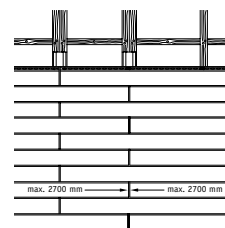

Отделочные профили

Z-профиль 1

Z-профиль 2

Внутренний уголок 30/20

Варианты монтажа

1. Монтаж по горизонтали (selekta)

2. Монтаж по вертикали (selekta)

3. Монтаж по горизонтали, палубная укладка (selekta)

4. Монтаж по горизонтали с вертикальным швом, с отделкой покрывающим профилем (selekta)

5. Монтаж по диагонали (selekta)

Технические данные

	selekta	selekta Алюминий
Материал	WERZALIT	Алюминий
Ширина профиля	170 мм	172 мм
Ширина покрытия	155 мм (+1/-2 мм)	155 мм (+1/-2 мм)
Толщина	19 мм	19 мм
Длина профиля	5.500 мм	5480 мм
Длина покрытия	Макс. 5.400 мм	5440 мм
Расход материала/м ²	6,45 пог. м.	6,45 пог. м.
Класс пожарной защиты	B2*	не горючий
Поверхность	декорированная или ламинированная	декорированная
Вес/м ²	9,7 кг	8,1 кг