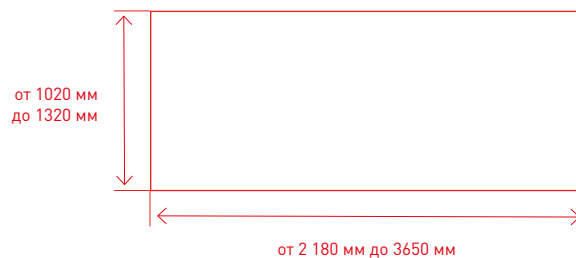

Преимущества с первого взгляда

- Вид натурального дерева
- Устойчивость к погодным воздействиям
- Стабильная форма, долгий срок службы
- Нет сколов
- Практически не требуют ухода, просто промыть водой
- Гарантия до 10 лет