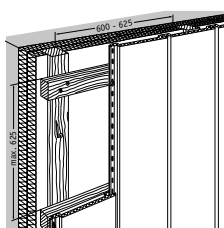

Отделочные профили

Z-профиль 1

Z-профиль 2

Внутренний уголок 30/20

Варианты монтажа

1. Монтаж по горизонтали (selekta)

2. Монтаж по вертикали (selekta)

3. Монтаж по горизонтали, палубная укладка (selekta)

4. Монтаж по горизонтали с вертикальным швом, с отделкой покрывающим профилем (selekta)

5. Монтаж по диагонали (selekta)

Технические данные

	selekta	selekta Алюминий
Материал	WERZALIT	Алюминий
Ширина профиля	170 мм	172 мм
Ширина покрытия	155 мм (+1/-2 мм)	155 мм (+1/-2 мм)
Толщина	19 мм	19 мм
Длина профиля	5.500 мм	5480 мм
Длина покрытия	Макс. 5.400 мм	5440 мм
Расход материала/м ²	6,45 пог. м.	6,45 пог. м.
Класс пожарной защиты	B2*	не горючий
Поверхность	декорированная или ламинированная	декорированная
Вес/м ²	9,7 кг	8,1 кг